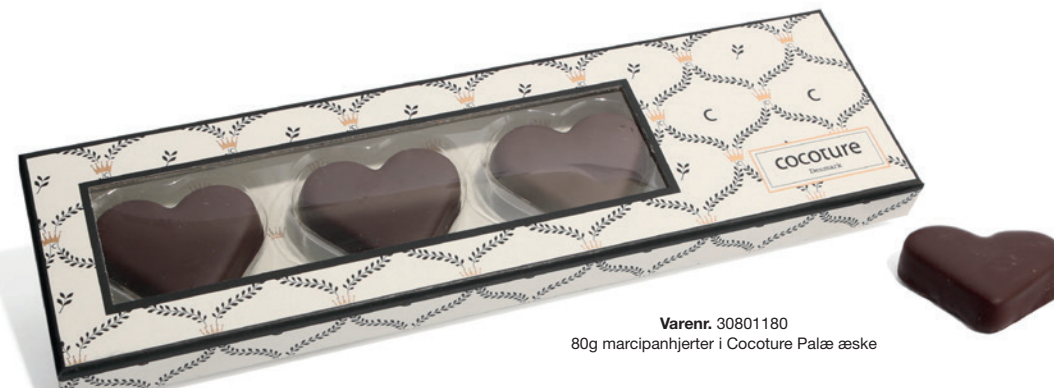

**Varenr. 0210147**  
1kg 10g mix af smiley i hvid og fløde-  
chokolade (koll 100), Nyhed

**Varenr. 30801230**  
900g fyldte chokolader, marcipan & lakrids med chokolade dragé i rund Palæ æske

**Varenr. 00210004**  
100g flødechokoladehjerter i guld folie,  
Cocoture Palæ dragé æske (koll 8)

**Varenr. 30801175**  
300g fyldte chokoladestykker i kvadratisk  
Cocoture Palæ æske

**Varenr. 30401110**  
50g marcipanhjerter - flowpakket (koll 24)

**Varenr. 00210002**  
100g mørke chokoladehjerter i rød folie,  
Cocoture Palæ dragé æske (koll 8)