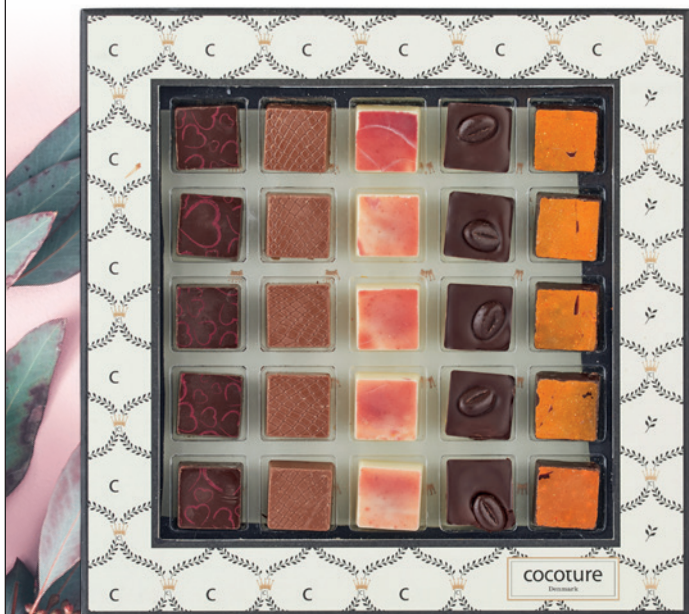

All you need is  
**LOVE**  
...and chocolate

**Varenr. 00210003**  
100g flødechokoladehjerter i pink folie,  
Cocoture Palæ dragé æske (koll 8)

**Varenr. 78-22-1985**  
1kg Cocoture fyldte chokoladekugler  
i pink folie - mørk chokolade med pistacie  
(ca. 71 stk. pr. pose)

**Varenr. 0210147**  
1kg 10g mix af smiley i hvid og fløde-  
chokolade (koll 100), Nyhed

**Varenr. 30801230**  
900g fyldte chokolader, marcipan & lakrids med chokolade dragé i rund Palæ æske

**Varenr. 00210004**  
100g flødechokoladehjerter i guld folie,  
Cocoture Palæ dragé æske (koll 8)