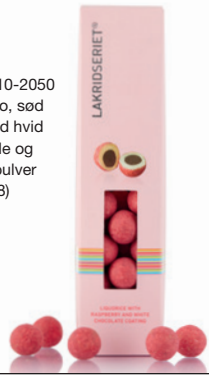

**Varenr. 30801330**  
340g fyldte chokolader & 4 stk. 20g marcipanhjerter  
i rød rund Palæ æske. Nyhed

**Varenr. 30401090**  
15g marcipanhjerter  
- flowpakket (kolli 60)

**Varenr. 99-23-1000**  
1kg mørke chokoladehjerter i rød folie  
(ca.128 stk. pr. pose) Kop medfølger ikke

Varenr. 19-10-2050  
120g Tokyo, sød  
lakrids med hvid  
chokolade og  
hindbærpulver  
(koll 8)

Varenr. 00210017  
180g marcipanbrød "ELSKER DIG" i sølvæske

Varenr. 00210010  
4 stk. Stavanger, Reykjavik, Hamburg  
og Oslo i æske med hjerte